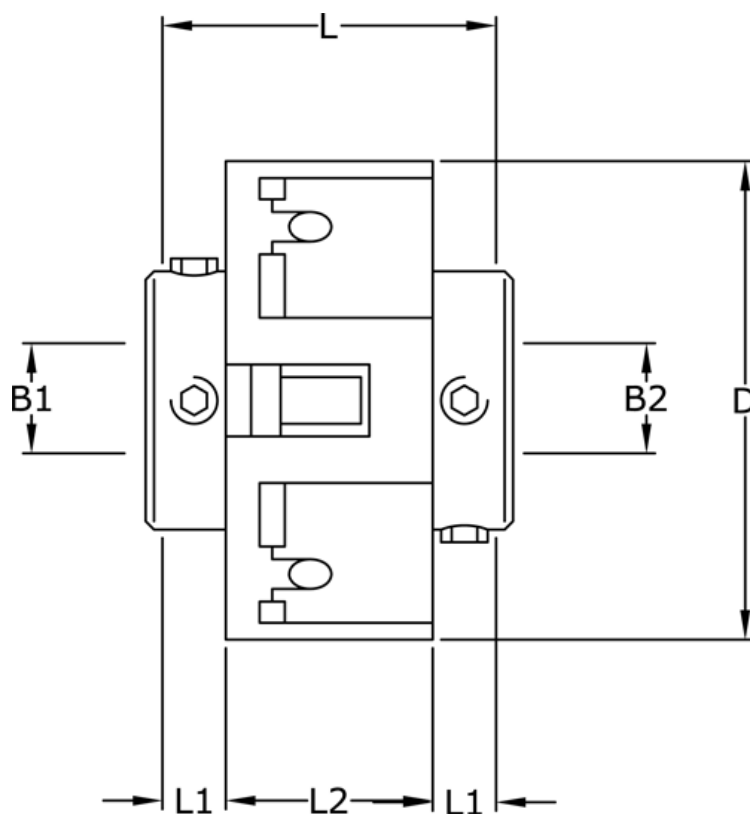

Varenummer: 3322201272828  
Beskrivelse: Uni-Lat kobling str. 201.27.28.28  
med pinolskrue, boring 8/8 mm

## Mål

B1	= 8
B2	= 8
D	= 27
L	= 19.1
L1	= 6.1
L2	= 6.9
Skrue	= M3